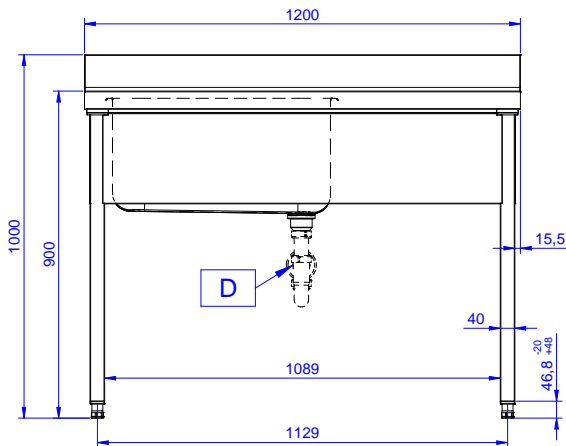

Zepředu

Boční