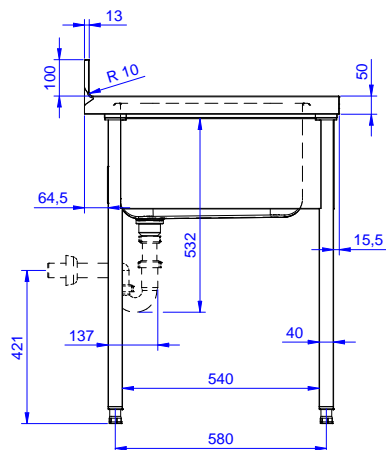

D = Odpad

Hlavní informace

Vnější rozměry, Šířka	1200 mm
Vnější rozměry, Hloubka	700 mm
Vnější rozměry, Výška	1000 mm
Zadní zvýšený límec, výška	100 mm
Zadní zvýšený límec, hloubka	13 mm
Zadní zvýšený límec, radius	R=10
Počet dřezů	1
Rozměry dřezu	600x500xH320
Síla pracovní desky	50 mm
Netto váha:	42 kg

Nerezový program
Mycí stůl s 1 dřezem vlevo, odkapnice vpravo, 1200mm

Společnost si vyhrazuje právo provádět změny v produktech bez předchozího upozornění. Všechny informace byly správné v době tisku.

2026.05.22