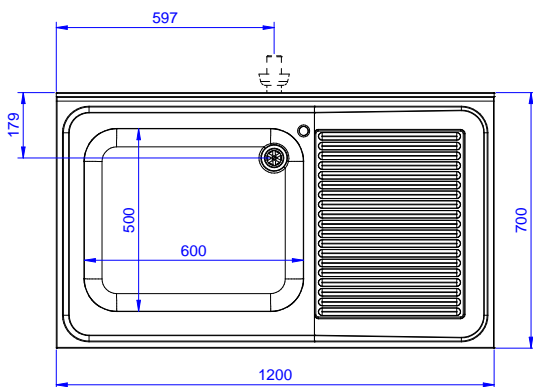

#### Položka č.

Nerezová konstrukce z AISI304. 50mm silná pracovní deska z AISI 304, 1mm, se zvýšeným okrajem po obvodu proti přetékání vody. Zadní zvýšený límec V=100mm s integrovaným oblým rohem. Nerezové čtvercové nohy 40x40mm, výškově stavitelné (+/-20mm).

Vlevo dřez 600x500x300 mm, zakrytovaný, s přepadovou trůbkou; vpravo odkapnice.

### Hlavní informace

Vnější rozměry, Šířka	1200 mm
Vnější rozměry, Hloubka	700 mm
Vnější rozměry, Výška	1000 mm
Zadní zvýšený límec, výška	100 mm
Zadní zvýšený límec, hloubka	13 mm
Zadní zvýšený límec, radius	R=10
Počet dřezů	1
Rozměry dřezu	600x500xH320
Síla pracovní desky	50 mm
Netto váha:	42 kg

Nerezový program  
 Mycí stůl s 1 dřezem vlevo, odkapnice vpravo, 1200mm

Společnost si vyhrazuje právo provádět změny v produktech bez předchozího upozornění. Všechny informace byly správné v době tisku.